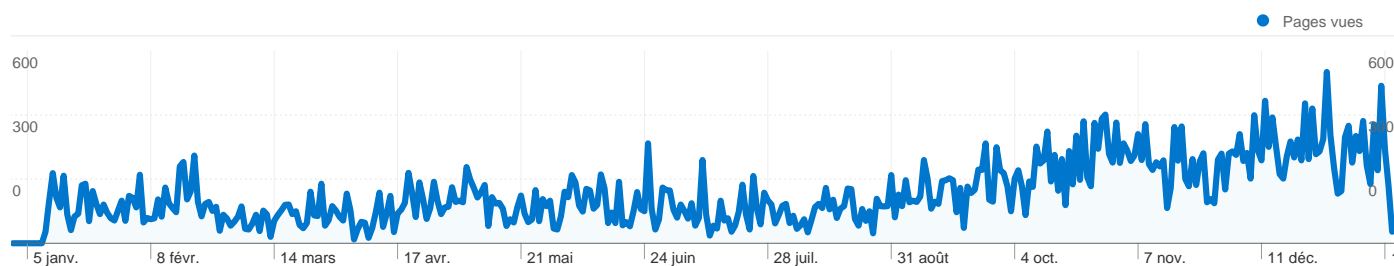

Les pages de ce site ont été consultées 59 647 fois au total.

 59 647 Pages vues

 36 225 Consultations uniques

 36,07 % Taux de rebond

Performances d'AdSense

 37 168 Impressions de page AdSense

 122,09 \$US Revenus AdSense

38 titres de page ont été consulté(e)s 59 647 fois.

Performances des pages

Titre de la page	Pages vues	Consultations uniques	Temps moyen passé sur la page	Taux de rebond	Sorties (en %)	Indice de valeur
Pages vues 59 647 Total du site (en %) : 100,00 %	Consultations uniques 36 225 Total du site (en %) : 100,00 %	Temps moyen passé sur la page 00:01:00 Moyenne du site : 00:01:00 (0,00 %)	Taux de rebond 36,07 % Moyenne du site : 36,07 % (0,00 %)	Sorties (en %) 19,12 % Moyenne du site : 19,12 % (0,00 %)	Indice de valeur 0,00 \$US Moyenne du site : 0,00 \$US (0,00 %)	
meuble salon chambre coucher sejour cuisine meuble salon tunisie	12 913	6 552	00:01:21	38,60 %	32,22 %	0,00 \$US
City meuble : salon sejour chambre coucher sfax tunisie sousse	12 375	7 647	00:01:09	33,51 %	18,19 %	0,00 \$US
espace meuble masmoudi salon sejour chambre coucher sfax tunisie	5 825	3 975	00:00:59	29,90 %	15,16 %	0,00 \$US
meuble tunisie	4 681	2 053	00:00:37	22,33 %	9,49 %	0,00 \$US
Meuble Keskes salon sejour chambre coucher meuble cuisine tunisie	4 043	2 774	00:00:55	35,37 %	14,15 %	0,00 \$US
Meuble Expo	3 839	2 666	00:00:49	33,80 %	18,49 %	0,00 \$US
Meuble Zarga salon sejour chambre coucher meuble cuisine tunisie	3 336	2 283	00:01:03	32,84 %	14,18 %	0,00 \$US
Meuble Mawadda salon sejour chambre coucher meuble cuisine tunisie	3 192	2 288	00:01:06	38,61 %	10,06 %	0,00 \$US
Planet Meuble salon sejour chambre coucher meuble cuisine tunisie	3 011	2 107	00:00:28	56,67 %	10,10 %	0,00 \$US
meuble salon chambre coucher sejour cuisine Sfax	2 507	1 037	00:00:39	14,50 %	13,92 %	0,00 \$US