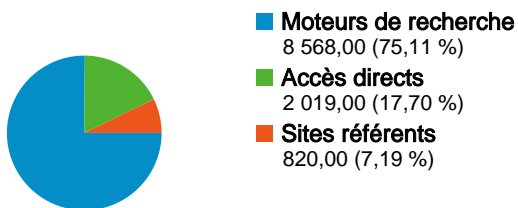

Fréquentation du site

11 407 Visites

36,07 % Taux de rebond

59 647 Pages vues

00:04:13 Temps moyen passé sur le site

5,23 Pages par visite

78,95 % Nouvelles visites (en %)

Vue d'ensemble des visiteurs

Visiteurs
9 020

Vue d'ensemble du contenu

Pages	Pages vues	Pages vues (en %)
/FR/espace_meuble_salon_se	12 880	21,59 %
/FR/fournisseur_vendeur_meu	5 116	8,58 %
/FR/recherche_entreprise_me	4 671	7,83 %
/FR/resultat_recherche_salon_	2 493	4,18 %
/FR/fournisseur_vendeur_meu	2 156	3,61 %

Vue d'ensemble des sources de trafic

Détail des pages par titre

Titre de la page	Pages vues	Visites (en %)
meuble salon chambre	12 913	21,65 %
City meuble : salon sejour	12 375	20,75 %
espace meuble masmoudi	5 825	9,77 %
meuble tunisie	4 681	7,85 %
Meuble Keskes salon sejour	4 043	6,78 %