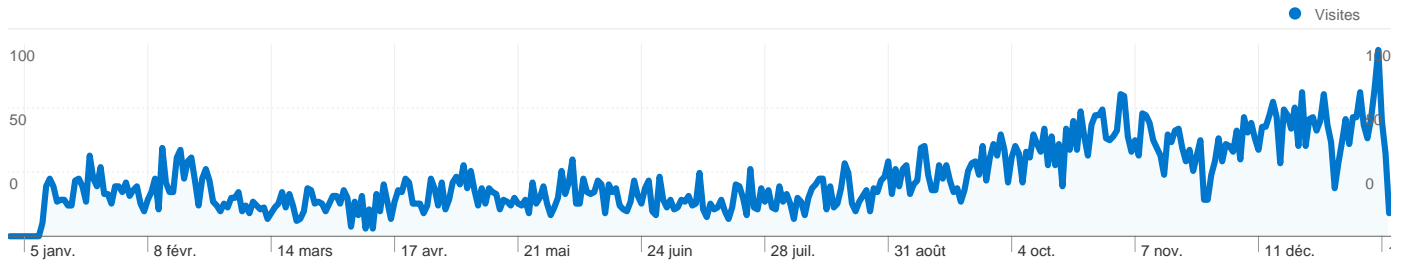

L'ensemble des sources de trafic a généré 11 407 visites au total.

17,67 % Trafic direct

7,18 % Sites de référence

74,99 % Moteurs de recherche

■ Moteurs de recherche

8 568,00 (75,11 %)

■ Accès directs

2 019,00 (17,70 %)

■ Sites référents

820,00 (7,19 %)

Principales sources de trafic

Sources	Visites	Visites (en %)	Mots clés	Visites	Visites (en %)
google (organic)	7 449	65,20 %	city meuble tunisie	697	8,13 %
(direct) ((none))	2 024	17,72 %	www.citymeuble.com	286	3,33 %
yahoo (organic)	551	4,82 %	www.meuble-expo.com	251	2,93 %
bing (organic)	303	2,65 %	meuble tunisie sfax	207	2,41 %
images.google.com (referral)	239	2,09 %	city meuble sfax	167	1,95 %