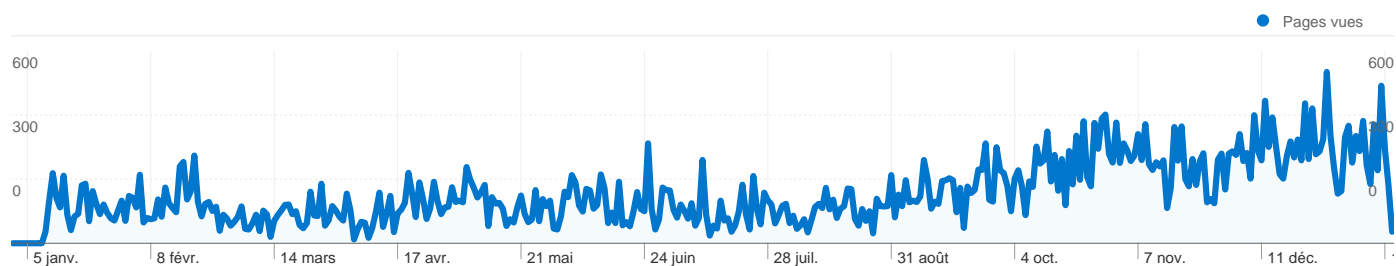

Vue d'ensemble des sources de trafic

Détail des pages par titre

Titre de la page	Pages vues	Visites (en %)
meuble salon chambre	12 913	21,65 %
City meuble : salon sejour	12 375	20,75 %
espace meuble masmoudi	5 825	9,77 %
meuble tunisie	4 681	7,85 %
Meuble Keskes salon sejour	4 043	6,78 %

Synthèse géographique

9 020 internautes ont visité ce site.

 **11 407** Visites

 **9 020** Visiteurs uniques absolus

 **59 647** Pages vues

 **5,23** Nombre moyen de pages vues

 **00:04:13** Temps passé sur le site

Les pages de ce site ont été consultées 59 647 fois au total.

 59 647 Pages vues

 36 225 Consultations uniques

 36,07 % Taux de rebond

Performances d'AdSense

 37 168 Impressions de page AdSense

 122,09 \$US Revenus AdSense

11 407 visites, provenant de 74 pays/territoires.

Fréquentation du site

Visites	Pages par visite	Temps moyen passé sur le site	Nouvelles visites (en %)	Taux de rebond	
11 407 Total du site (en %) : 100,00 %	5,23 Moyenne du site : 5,23 (0,00 %)	00:04:13 Moyenne du site : 00:04:13 (0,00 %)	79,14 % Moyenne du site : 78,95 % (0,23 %)	36,07 % Moyenne du site : 36,07 % (0,00 %)	
Pays/Territoire	Visites	Pages par visite	Temps moyen passé sur le site	Nouvelles visites (en %)	Taux de rebond
Tunisia	9 096	5,45	00:04:33	77,54 %	34,07 %
France	1 259	4,33	00:02:32	86,42 %	43,61 %
Canada	157	2,17	00:01:09	94,90 %	59,87 %
United States	112	2,75	00:02:16	64,29 %	53,57 %
Germany	112	5,71	00:04:16	81,25 %	24,11 %
Belgium	101	4,65	00:02:18	89,11 %	51,49 %
Italy	79	7,89	00:07:17	74,68 %	17,72 %
Switzerland	66	5,62	00:03:15	89,39 %	31,82 %
United Kingdom	50	3,96	00:03:21	86,00 %	32,00 %
Algeria	49	4,67	00:04:50	93,88 %	46,94 %