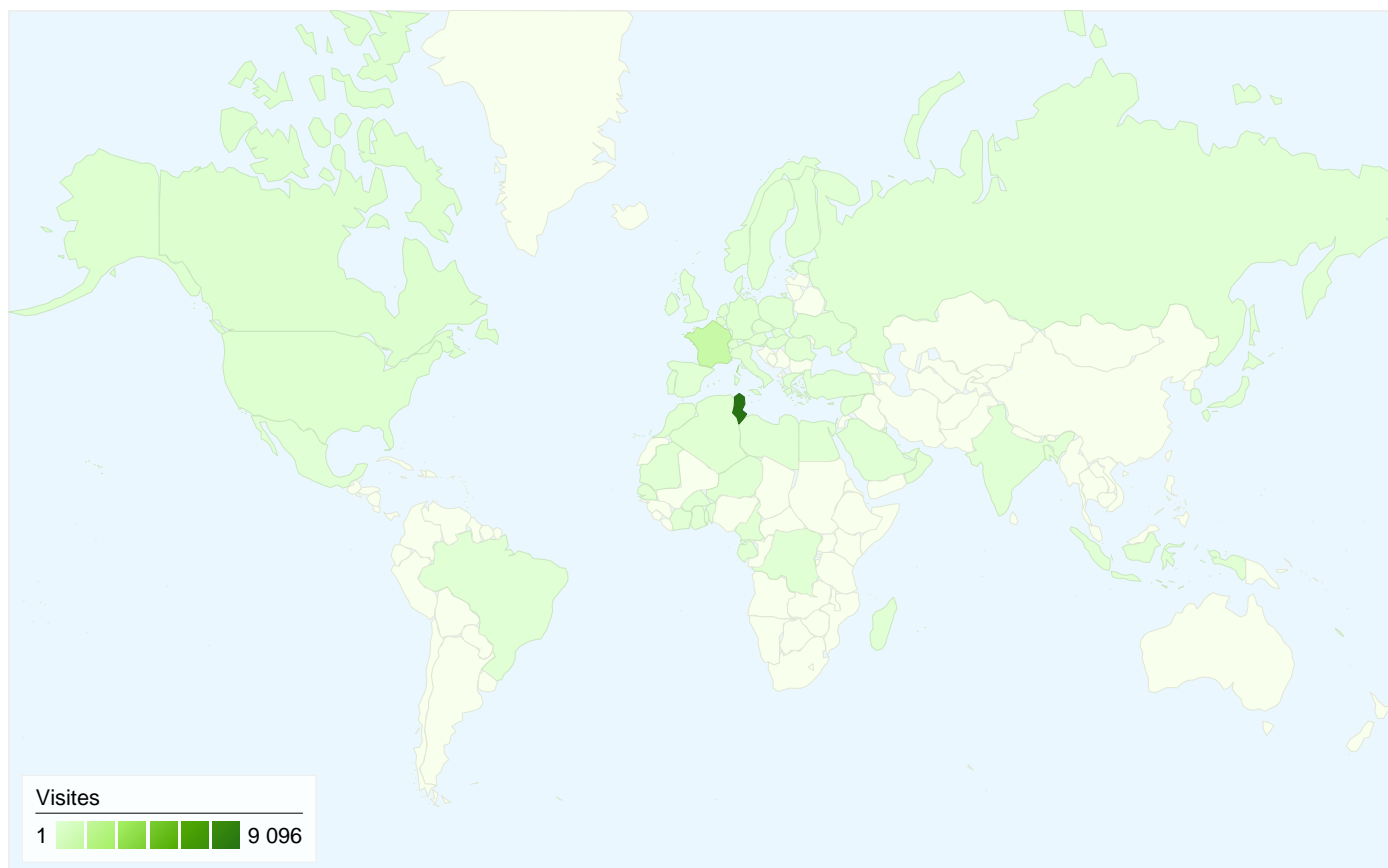

De 1 à 10 sur 38

L'ensemble des sources de trafic a généré 11 407 visites au total.

17,67 % Trafic direct

7,18 % Sites de référence

74,99 % Moteurs de recherche

■ Moteurs de recherche

8 568,00 (75,11 %)

■ Accès directs

11 407 visites, provenant de 74 pays/territoires.

Fréquentation du site

Visites	Pages par visite	Temps moyen passé sur le site	Nouvelles visites (en %)	Taux de rebond	
11 407 Total du site (en %) : 100,00 %	5,23 Moyenne du site : 5,23 (0,00 %)	00:04:13 Moyenne du site : 00:04:13 (0,00 %)	79,14 % Moyenne du site : 78,95 % (0,23 %)	36,07 % Moyenne du site : 36,07 % (0,00 %)	
Pays/Territoire	Visites	Pages par visite	Temps moyen passé sur le site	Nouvelles visites (en %)	Taux de rebond
Tunisia	9 096	5,45	00:04:33	77,54 %	34,07 %
France	1 259	4,33	00:02:32	86,42 %	43,61 %
Canada	157	2,17	00:01:09	94,90 %	59,87 %
United States	112	2,75	00:02:16	64,29 %	53,57 %
Germany	112	5,71	00:04:16	81,25 %	24,11 %
Belgium	101	4,65	00:02:18	89,11 %	51,49 %
Italy	79	7,89	00:07:17	74,68 %	17,72 %
Switzerland	66	5,62	00:03:15	89,39 %	31,82 %
United Kingdom	50	3,96	00:03:21	86,00 %	32,00 %
Algeria	49	4,67	00:04:50	93,88 %	46,94 %