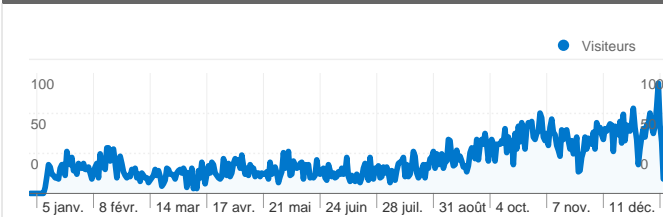

Fréquentation du site

11 407 Visites

36,07 % Taux de rebond

59 647 Pages vues

00:04:13 Temps moyen passé sur le site

5,23 Pages par visite

78,95 % Nouvelles visites (en %)

Vue d'ensemble des visiteurs

Visiteurs
9 020

Vue d'ensemble du contenu

Pages	Pages vues	Pages vues (en %)
/FR/espace_meuble_salon_se	12 880	21,59 %
/FR/fournisseur_vendeur_meu	5 116	8,58 %
/FR/recherche_entreprise_me	4 671	7,83 %
/FR/resultat_recherche_salon_	2 493	4,18 %
/FR/fournisseur_vendeur_meu	2 156	3,61 %

Synthèse géographique

9 020 internautes ont visité ce site.

 **11 407** Visites

 **9 020** Visiteurs uniques absolus

 **59 647** Pages vues

 **5,23** Nombre moyen de pages vues

 **00:04:13** Temps passé sur le site

Les pages de ce site ont été consultées 59 647 fois au total.

 59 647 Pages vues

 36 225 Consultations uniques

 36,07 % Taux de rebond

Performances d'AdSense

 37 168 Impressions de page AdSense

 122,09 \$US Revenus AdSense