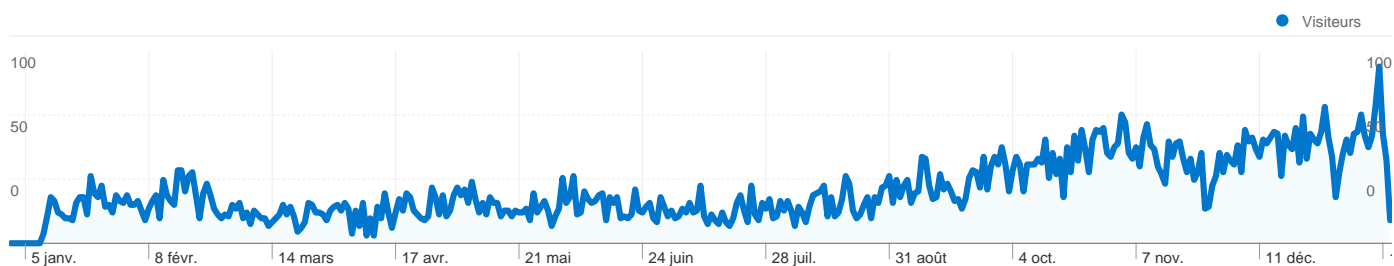

Visiteurs
9 020

Vue d'ensemble du contenu

Pages	Pages vues	Pages vues (en %)
/FR/espace_meuble_salon_se	12 880	21,59 %
/FR/fournisseur_vendeur_meu	5 116	8,58 %
/FR/recherche_entreprise_me	4 671	7,83 %
/FR/resultat_recherche_salon_	2 493	4,18 %
/FR/fournisseur_vendeur_meu	2 156	3,61 %

Vue d'ensemble des sources de trafic

Détail des pages par titre

Titre de la page	Pages vues	Visites (en %)
meuble salon chambre	12 913	21,65 %
City meuble : salon sejour	12 375	20,75 %
espace meuble masmoudi	5 825	9,77 %
meuble tunisie	4 681	7,85 %
Meuble Keskes salon sejour	4 043	6,78 %

Synthèse géographique

9 020 internautes ont visité ce site.

 **11 407** Visites

 **9 020** Visiteurs uniques absolus

 **59 647** Pages vues

 **5,23** Nombre moyen de pages vues

 **00:04:13** Temps passé sur le site

Les pages de ce site ont été consultées 59 647 fois au total.

 59 647 Pages vues

 36 225 Consultations uniques

 36,07 % Taux de rebond

Performances d'AdSense

 37 168 Impressions de page AdSense

 122,09 \$US Revenus AdSense